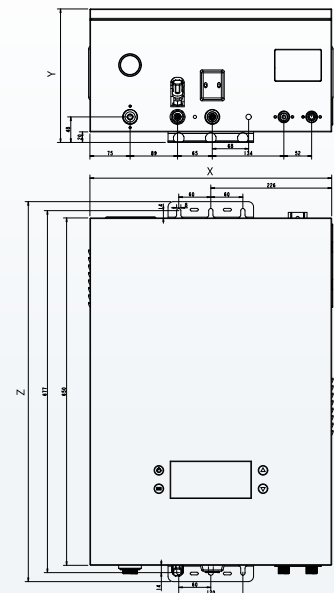

Линейные размеры

Модель / Размер	X	Y	Z
Tesla 12–24 Wi-Fi Double	мм 452	250	710

Котлы отопления